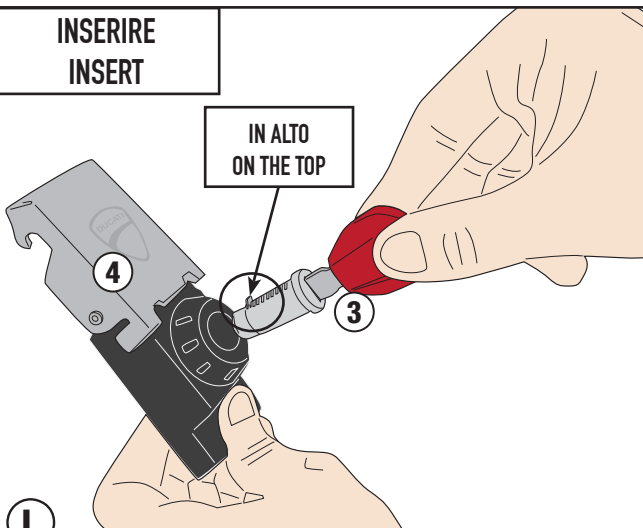

N°	Descrizione/Description	Caratteristiche/Features	Codice/Code	Quantità/Quantity
1	Chiave in plastica- Plastic Key	-	-	1
2	Piastrina sottoserratura - Plate below lock	-	-	1
3	Chiave Ducati - Ducati Key	NON INCLUSA / NOT INCLUDED	-	-
4	Componenti Originali - Original	-	-	-

RIMUOVERE
REMOVE

(E)

RIMUOVERE
REMOVE

(F)

RIMUOVERE
REMOVE

(G)

MONTARE
MOUNT

RIMONTARE
REMOUNT

INSERIRE
INSERT

NON METTERE LA VITE
DON'T PUT THE SCREW

RIMONTARE IL BLOCCO CERNIERA SEGUENDO LE FIGURE D E C IN SENSO INVERSO RISPETTO ALLO SMONTAGGIO
REASSEMBLE THE HINGE BLOCK FOLLOWING THE FIGURES D AND C IN THE OPPOSITE DIRECTION COMPARED TO THE DISASSEMBLY