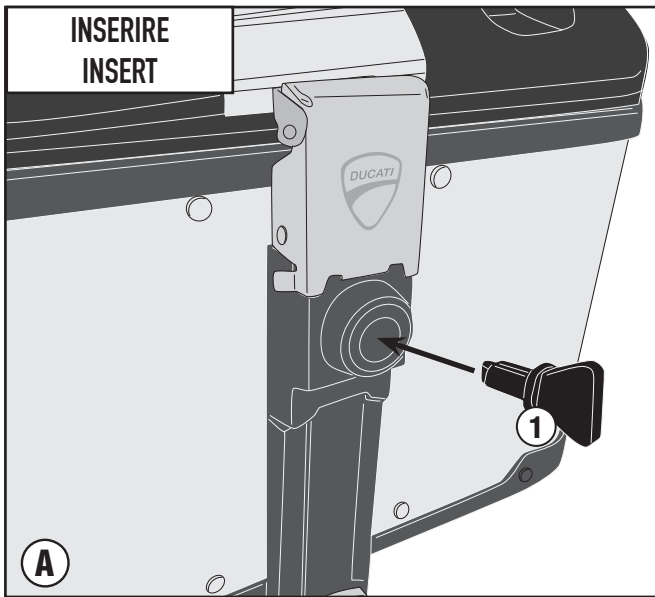

N°	Descrizione/Description	Caratteristiche/Features	Codice/Code	Quantità/Quantity
1	Chiave in plastica- Plastic Key	-	-	1
2	Piastrina sottoserratura - Plate below lock	-	-	1
3	Chiave Ducati - Ducati Key	NON INCLUSA / NOT INCLUDED	-	-
4	Componenti Originali - Original	-	-	-

INSERIRE
INSERT

NON METTERE LA VITE
DON'T PUT THE SCREW

RIMONTARE IL BLOCCO CERNIERA SEGUENDO LE FIGURE D E C IN SENSO INVERSO RISPETTO ALLO SMONTAGGIO
REASSEMBLE THE HINGE BLOCK FOLLOWING THE FIGURES D AND C IN THE OPPOSITE DIRECTION COMPARED TO THE DISASSEMBLY