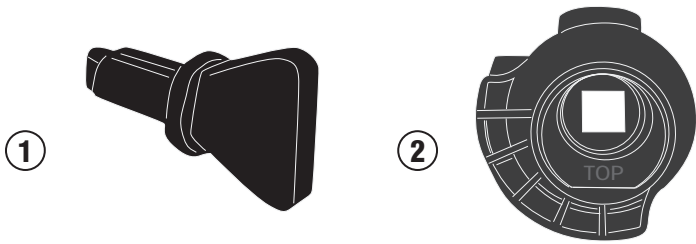

N°	Descrizione/Description	Caratteristiche/Features	Codice/Code	Quantità/Quantity
1	Chiave in plastica- Plastic Key	-	-	1
2	Piastrina sottoserratura - Plate below lock	-	-	1
3	Chiave Ducati - Ducati Key	NON INCLUSA / NOT INCLUDED	-	-
4	Componenti Originali - Original	-	-	-