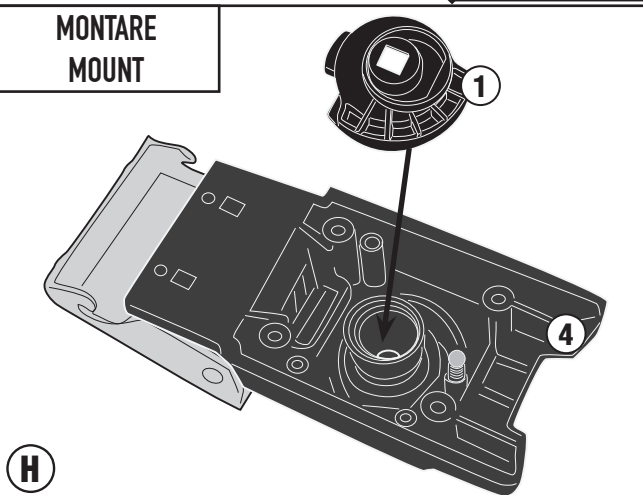

N°	Descrizione/Description	Caratteristiche/Features	Codice/Code	Quantità/Quantity
1	Chiave in plastica- Plastic Key	-	-	1
2	Piastrina sottoserratura - Plate below lock	-	-	1
3	Chiave Ducati - Ducati Key	NON INCLUSA / NOT INCLUDED	-	-
4	Componenti Originali - Original	-	-	-

RIMUOVERE
REMOVE

(E)

RIMUOVERE
REMOVE

(F)

RIMUOVERE
REMOVE

(G)

MONTARE
MOUNT

RIMONTARE
REMOUNT

INSERIRE
INSERT

NON METTERE LA VITE
DON'T PUT THE SCREW

RIMONTARE IL BLOCCO CERNIERA SEGUENDO LE FIGURE D E C IN SENSO INVERSO RISPETTO ALLO SMONTAGGIO
REASSEMBLE THE HINGE BLOCK FOLLOWING THE FIGURES D AND C IN THE OPPOSITE DIRECTION COMPARED TO THE DISASSEMBLY