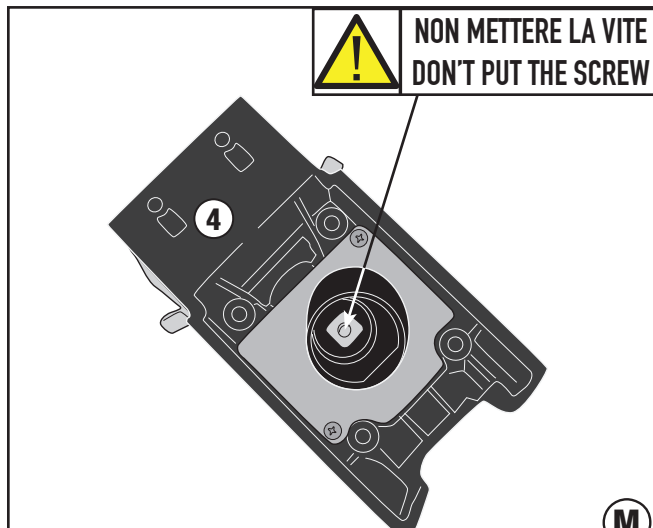

N°	Descrizione/Description	Caratteristiche/Features	Codice/Code	Quantità/Quantity
1	Chiave in plastica- Plastic Key	-	-	1
2	Piastrina sottoserratura - Plate below lock	-	-	1
3	Chiave Ducati - Ducati Key	NON INCLUSA / NOT INCLUDED	-	-
4	Componenti Originali - Original	-	-	-

RIMUOVERE
REMOVE

(E)

RIMUOVERE
REMOVE

(F)

RIMUOVERE
REMOVE

(G)

MONTARE
MOUNT

RIMONTARE
REMOUNT

INSERIRE
INSERT

NON METTERE LA VITE
DON'T PUT THE SCREW

RIMONTARE IL BLOCCO CERNIERA SEGUENDO LE FIGURE D E C IN SENSO INVERSO RISPETTO ALLO SMONTAGGIO
REASSEMBLE THE HINGE BLOCK FOLLOWING THE FIGURES D AND C IN THE OPPOSITE DIRECTION COMPARED TO THE DISASSEMBLY