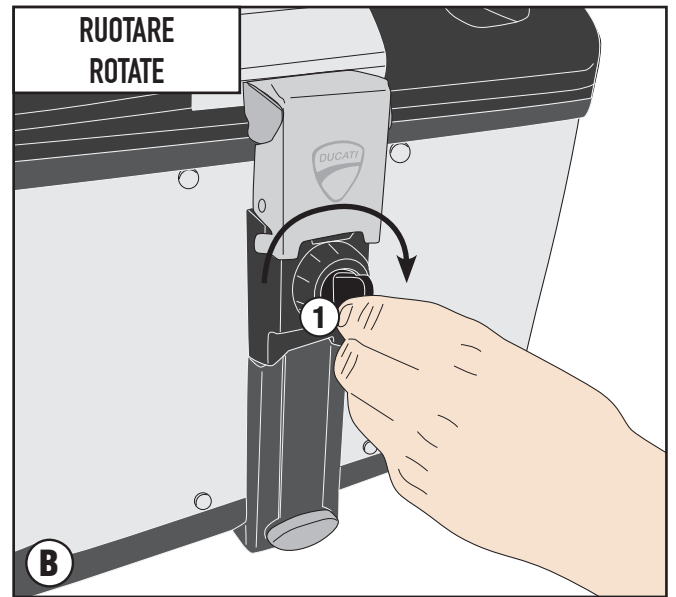

N°	Descrizione/Description	Caratteristiche/Features	Codice/Code	Quantità/Quantity
1	Chiave in plastica- Plastic Key	-	-	1
2	Piastrina sottoserratura - Plate below lock	-	-	1
3	Chiave Ducati - Ducati Key	NON INCLUSA / NOT INCLUDED	-	-
4	Componenti Originali - Original	-	-	-

INSERIRE
INSERT

NON METTERE LA VITE
DON'T PUT THE SCREW

RIMONTARE IL BLOCCO CERNIERA SEGUENDO LE FIGURE D E C IN SENSO INVERSO RISPETTO ALLO SMONTAGGIO
REASSEMBLE THE HINGE BLOCK FOLLOWING THE FIGURES D AND C IN THE OPPOSITE DIRECTION COMPARED TO THE DISASSEMBLY