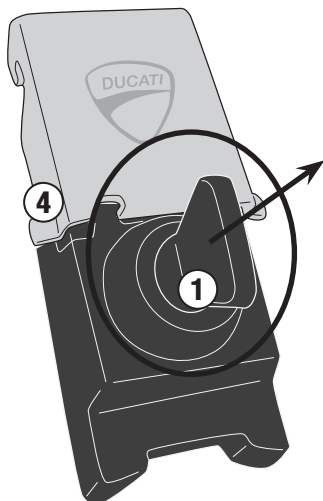

RIMUOVERE
REMOVE

(E)