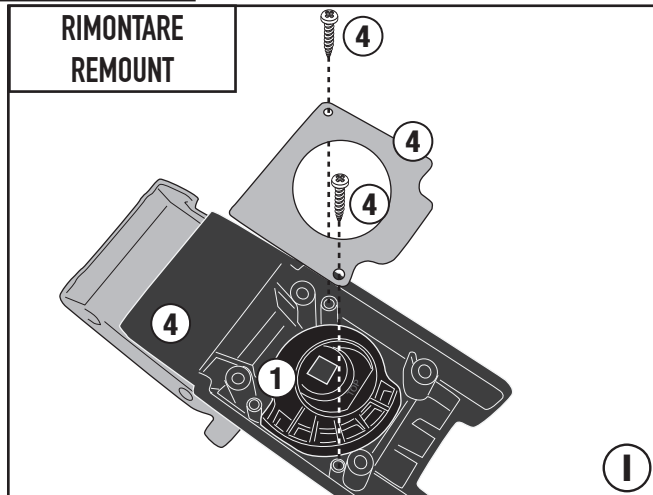

N°	Descrizione/Description	Caratteristiche/Features	Codice/Code	Quantità/Quantity
1	Chiave in plastica- Plastic Key	-	-	1
2	Piastrina sottoserratura - Plate below lock	-	-	1
3	Chiave Ducati - Ducati Key	NON INCLUSA / NOT INCLUDED	-	-
4	Componenti Originali - Original	-	-	-

RIMUOVERE
REMOVE

(E)

RIMUOVERE
REMOVE

(F)

RIMUOVERE
REMOVE

(G)

MONTARE
MOUNT

RIMONTARE
REMOUNT

INSERIRE
INSERT

NON METTERE LA VITE
DON'T PUT THE SCREW

RIMONTARE IL BLOCCO CERNIERA SEGUENDO LE FIGURE D E C IN SENSO INVERSO RISPETTO ALLO SMONTAGGIO
REASSEMBLE THE HINGE BLOCK FOLLOWING THE FIGURES D AND C IN THE OPPOSITE DIRECTION COMPARED TO THE DISASSEMBLY