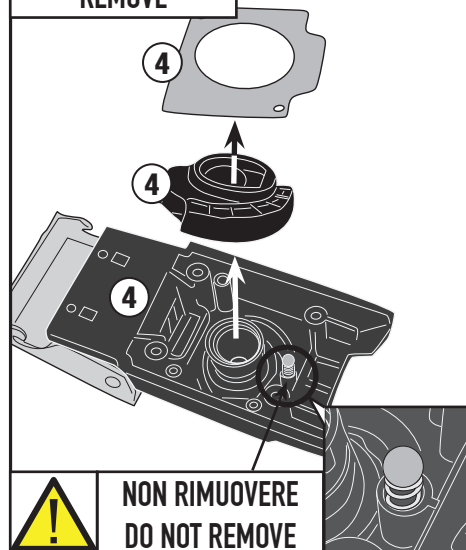

N°	Descrizione/Description	Caratteristiche/Features	Codice/Code	Quantità/Quantity
1	Chiave in plastica- Plastic Key	-	-	1
2	Piastrina sottoserratura - Plate below lock	-	-	1
3	Chiave Ducati - Ducati Key	NON INCLUSA / NOT INCLUDED	-	-
4	Componenti Originali - Original	-	-	-

RIMUOVERE
REMOVE

(E)

RIMUOVERE
REMOVE

(F)

RIMUOVERE
REMOVE

(G)

MONTARE
MOUNT

RIMONTARE
REMOUNT

INSERIRE
INSERT

NON METTERE LA VITE
DON'T PUT THE SCREW

RIMONTARE IL BLOCCO CERNIERA SEGUENDO LE FIGURE D E C IN SENSO INVERSO RISPETTO ALLO SMONTAGGIO
REASSEMBLE THE HINGE BLOCK FOLLOWING THE FIGURES D AND C IN THE OPPOSITE DIRECTION COMPARED TO THE DISASSEMBLY