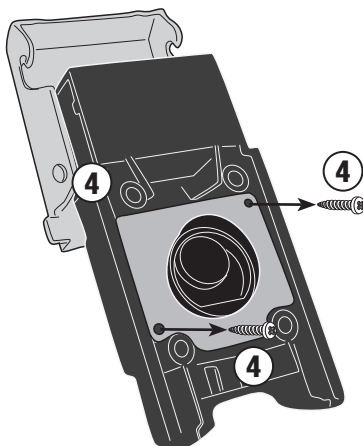

RIMUOVERE
REMOVE

(F)