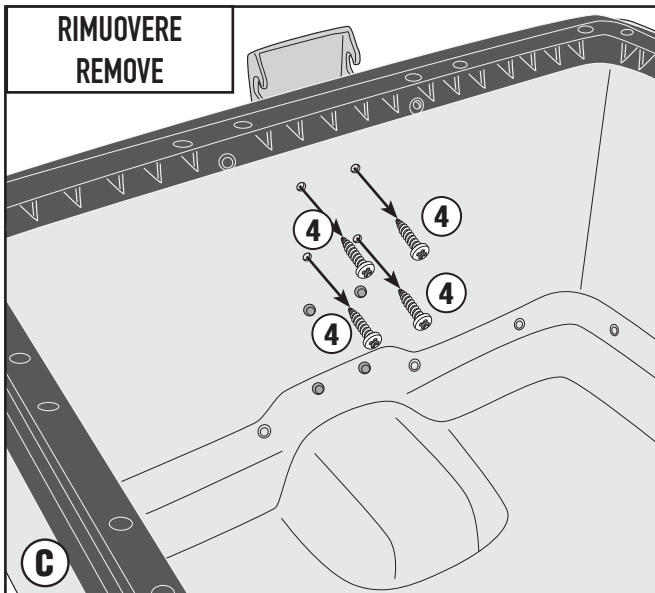

N°	Descrizione/Description	Caratteristiche/Features	Codice/Code	Quantità/Quantity
1	Chiave in plastica- Plastic Key	-	-	1
2	Piastrina sottoserratura - Plate below lock	-	-	1
3	Chiave Ducati - Ducati Key	NON INCLUSA / NOT INCLUDED	-	-
4	Componenti Originali - Original	-	-	-

INSERIRE
INSERT

NON METTERE LA VITE
DON'T PUT THE SCREW

RIMONTARE IL BLOCCO CERNIERA SEGUENDO LE FIGURE D E C IN SENSO INVERSO RISPETTO ALLO SMONTAGGIO
REASSEMBLE THE HINGE BLOCK FOLLOWING THE FIGURES D AND C IN THE OPPOSITE DIRECTION COMPARED TO THE DISASSEMBLY